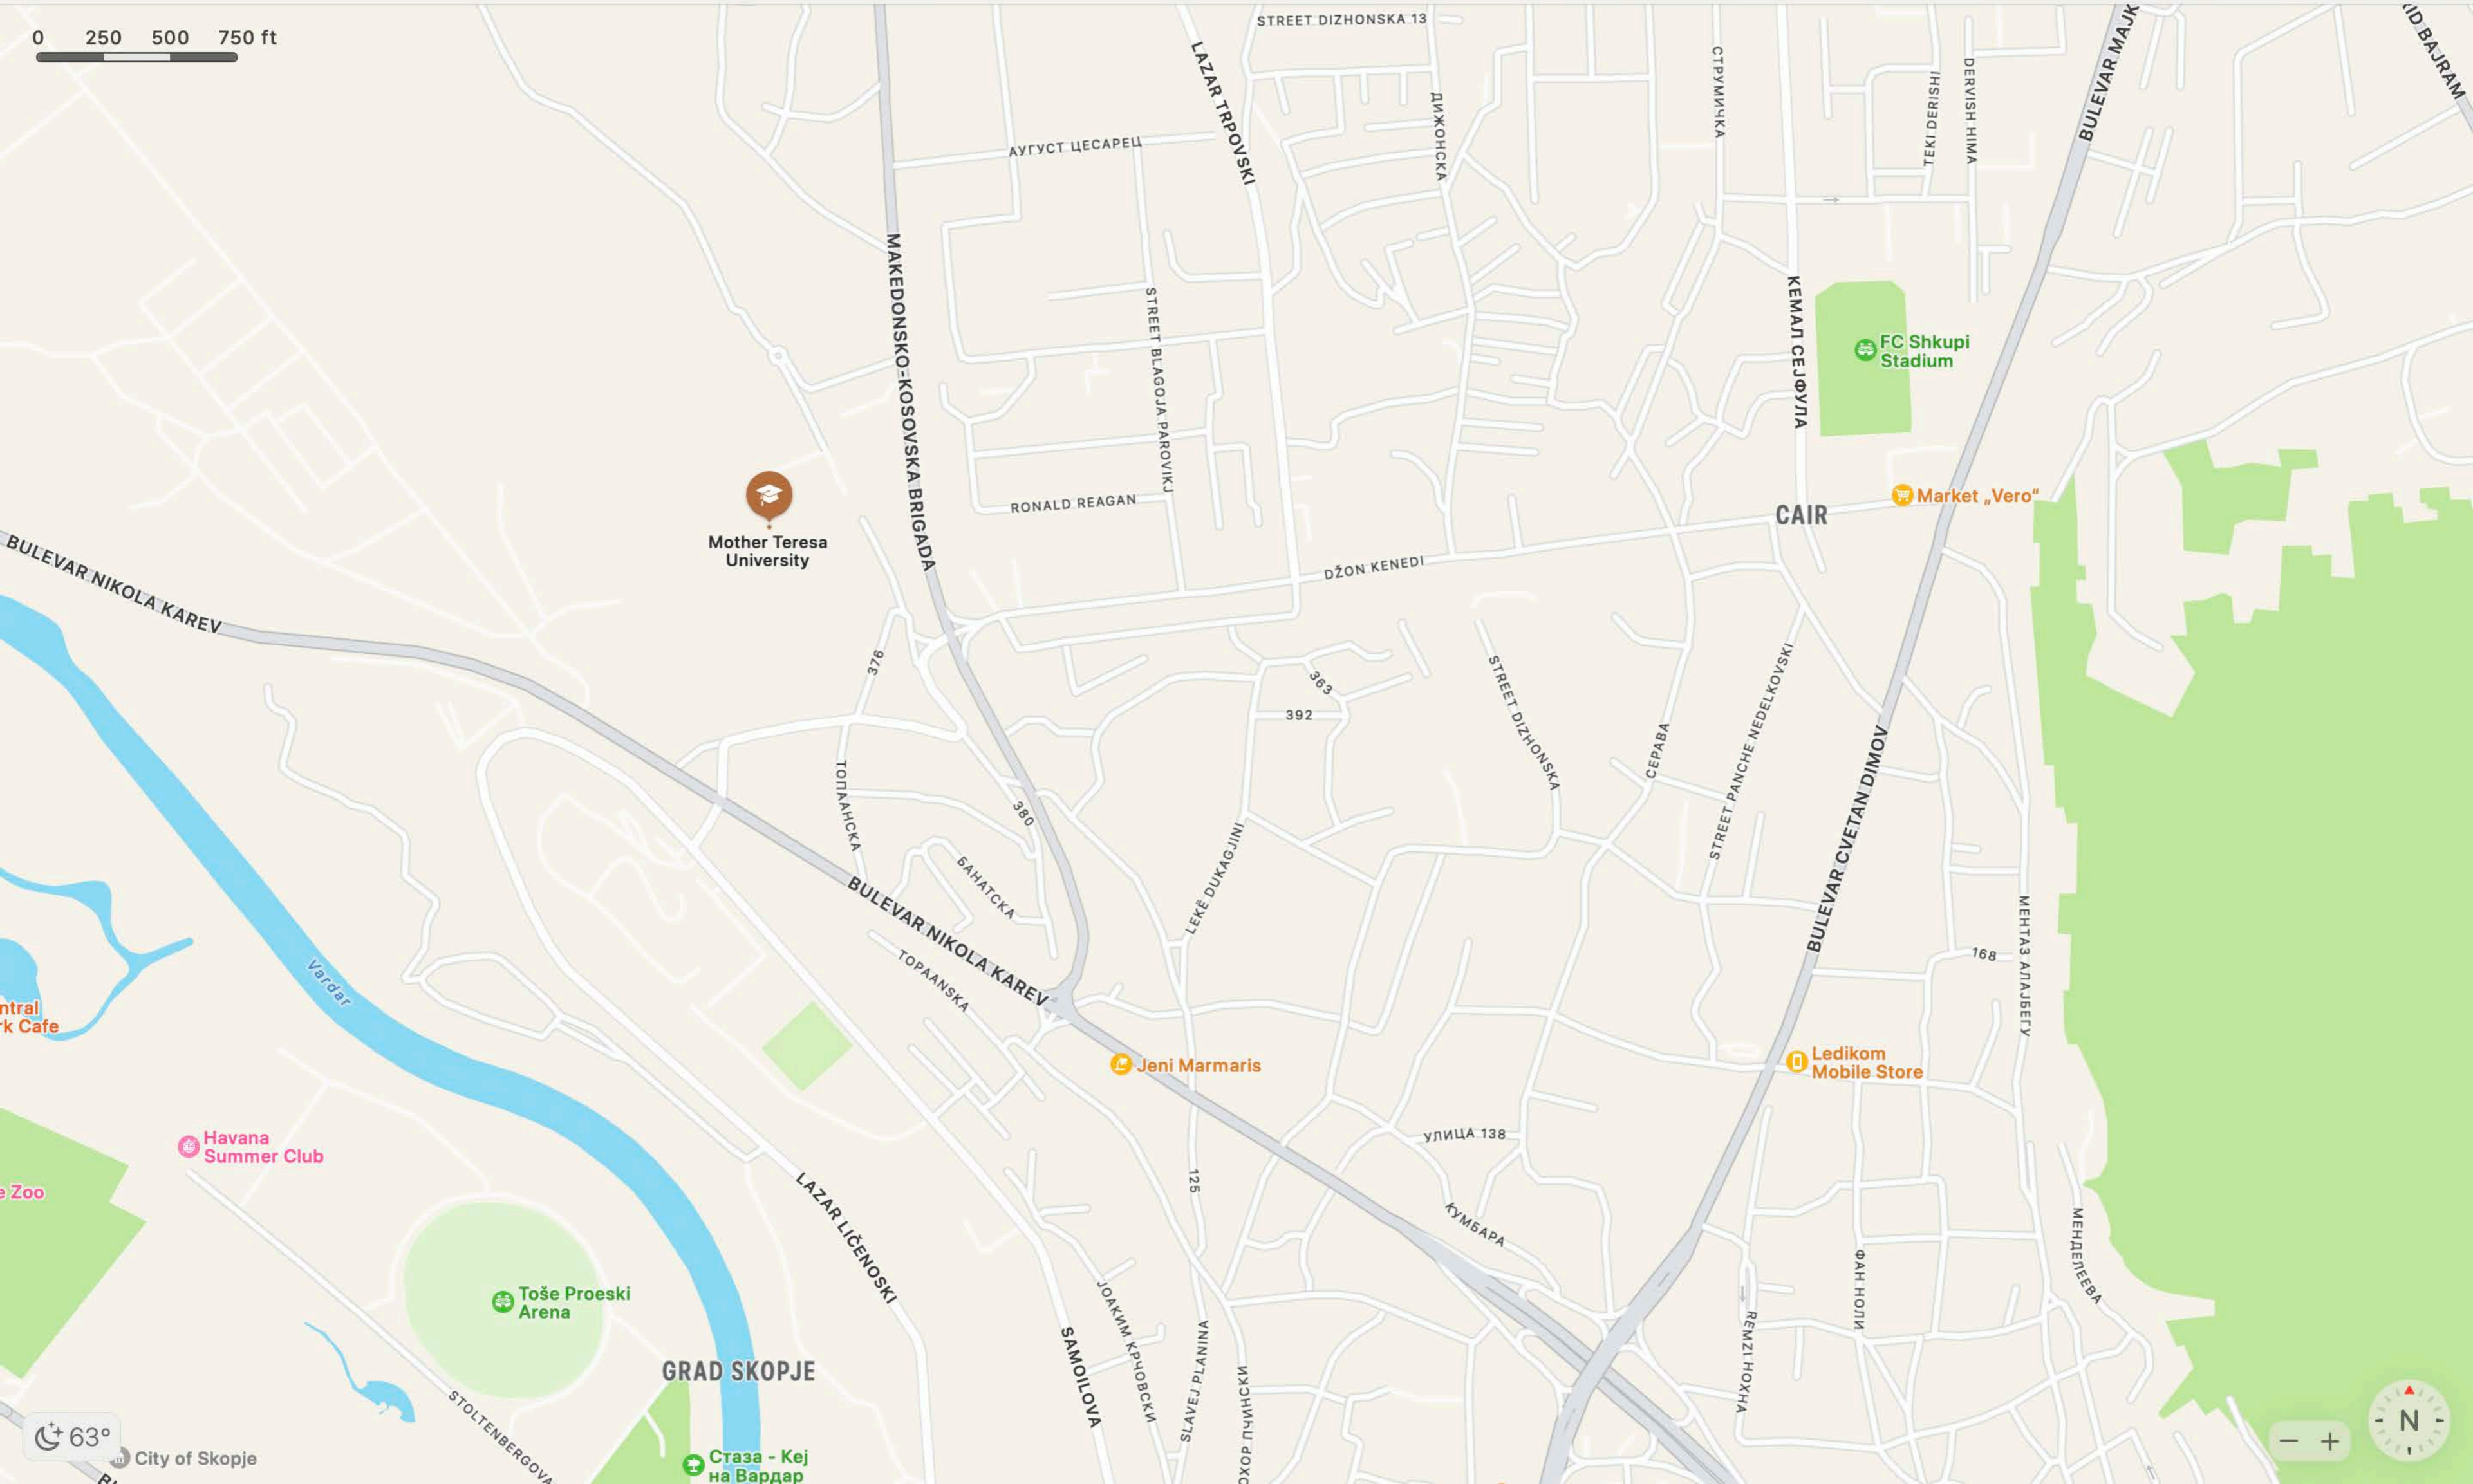

0 500 ft

Aqueduct (Skopje)

BULEVAR SLOVENIJA

BULEVAR BOSNA I HERCEGOVINA

BULEVAR BOSNA I HERCEGOVINA

ShMQSh "Zef Lush Marku"-Shkup

СУГС Арсени Јовков

Cardiovita

МАКЕДОНСКО-КОСОВСКА БРИГАДА

BULEVAR CVETAN DIMOV

63°

0 250 500 750 ft

Mother Teresa University

FC Shkupi Stadium

Market „Vero“

CAIR

Ledikom Mobile Store

Jeni Marmaris

Toše Proeski Arena

Havana Summer Club

GRAD SKOPJE

Стаза - Кеј на Вардар

63° City of Skopje

0 250 500 750 ft