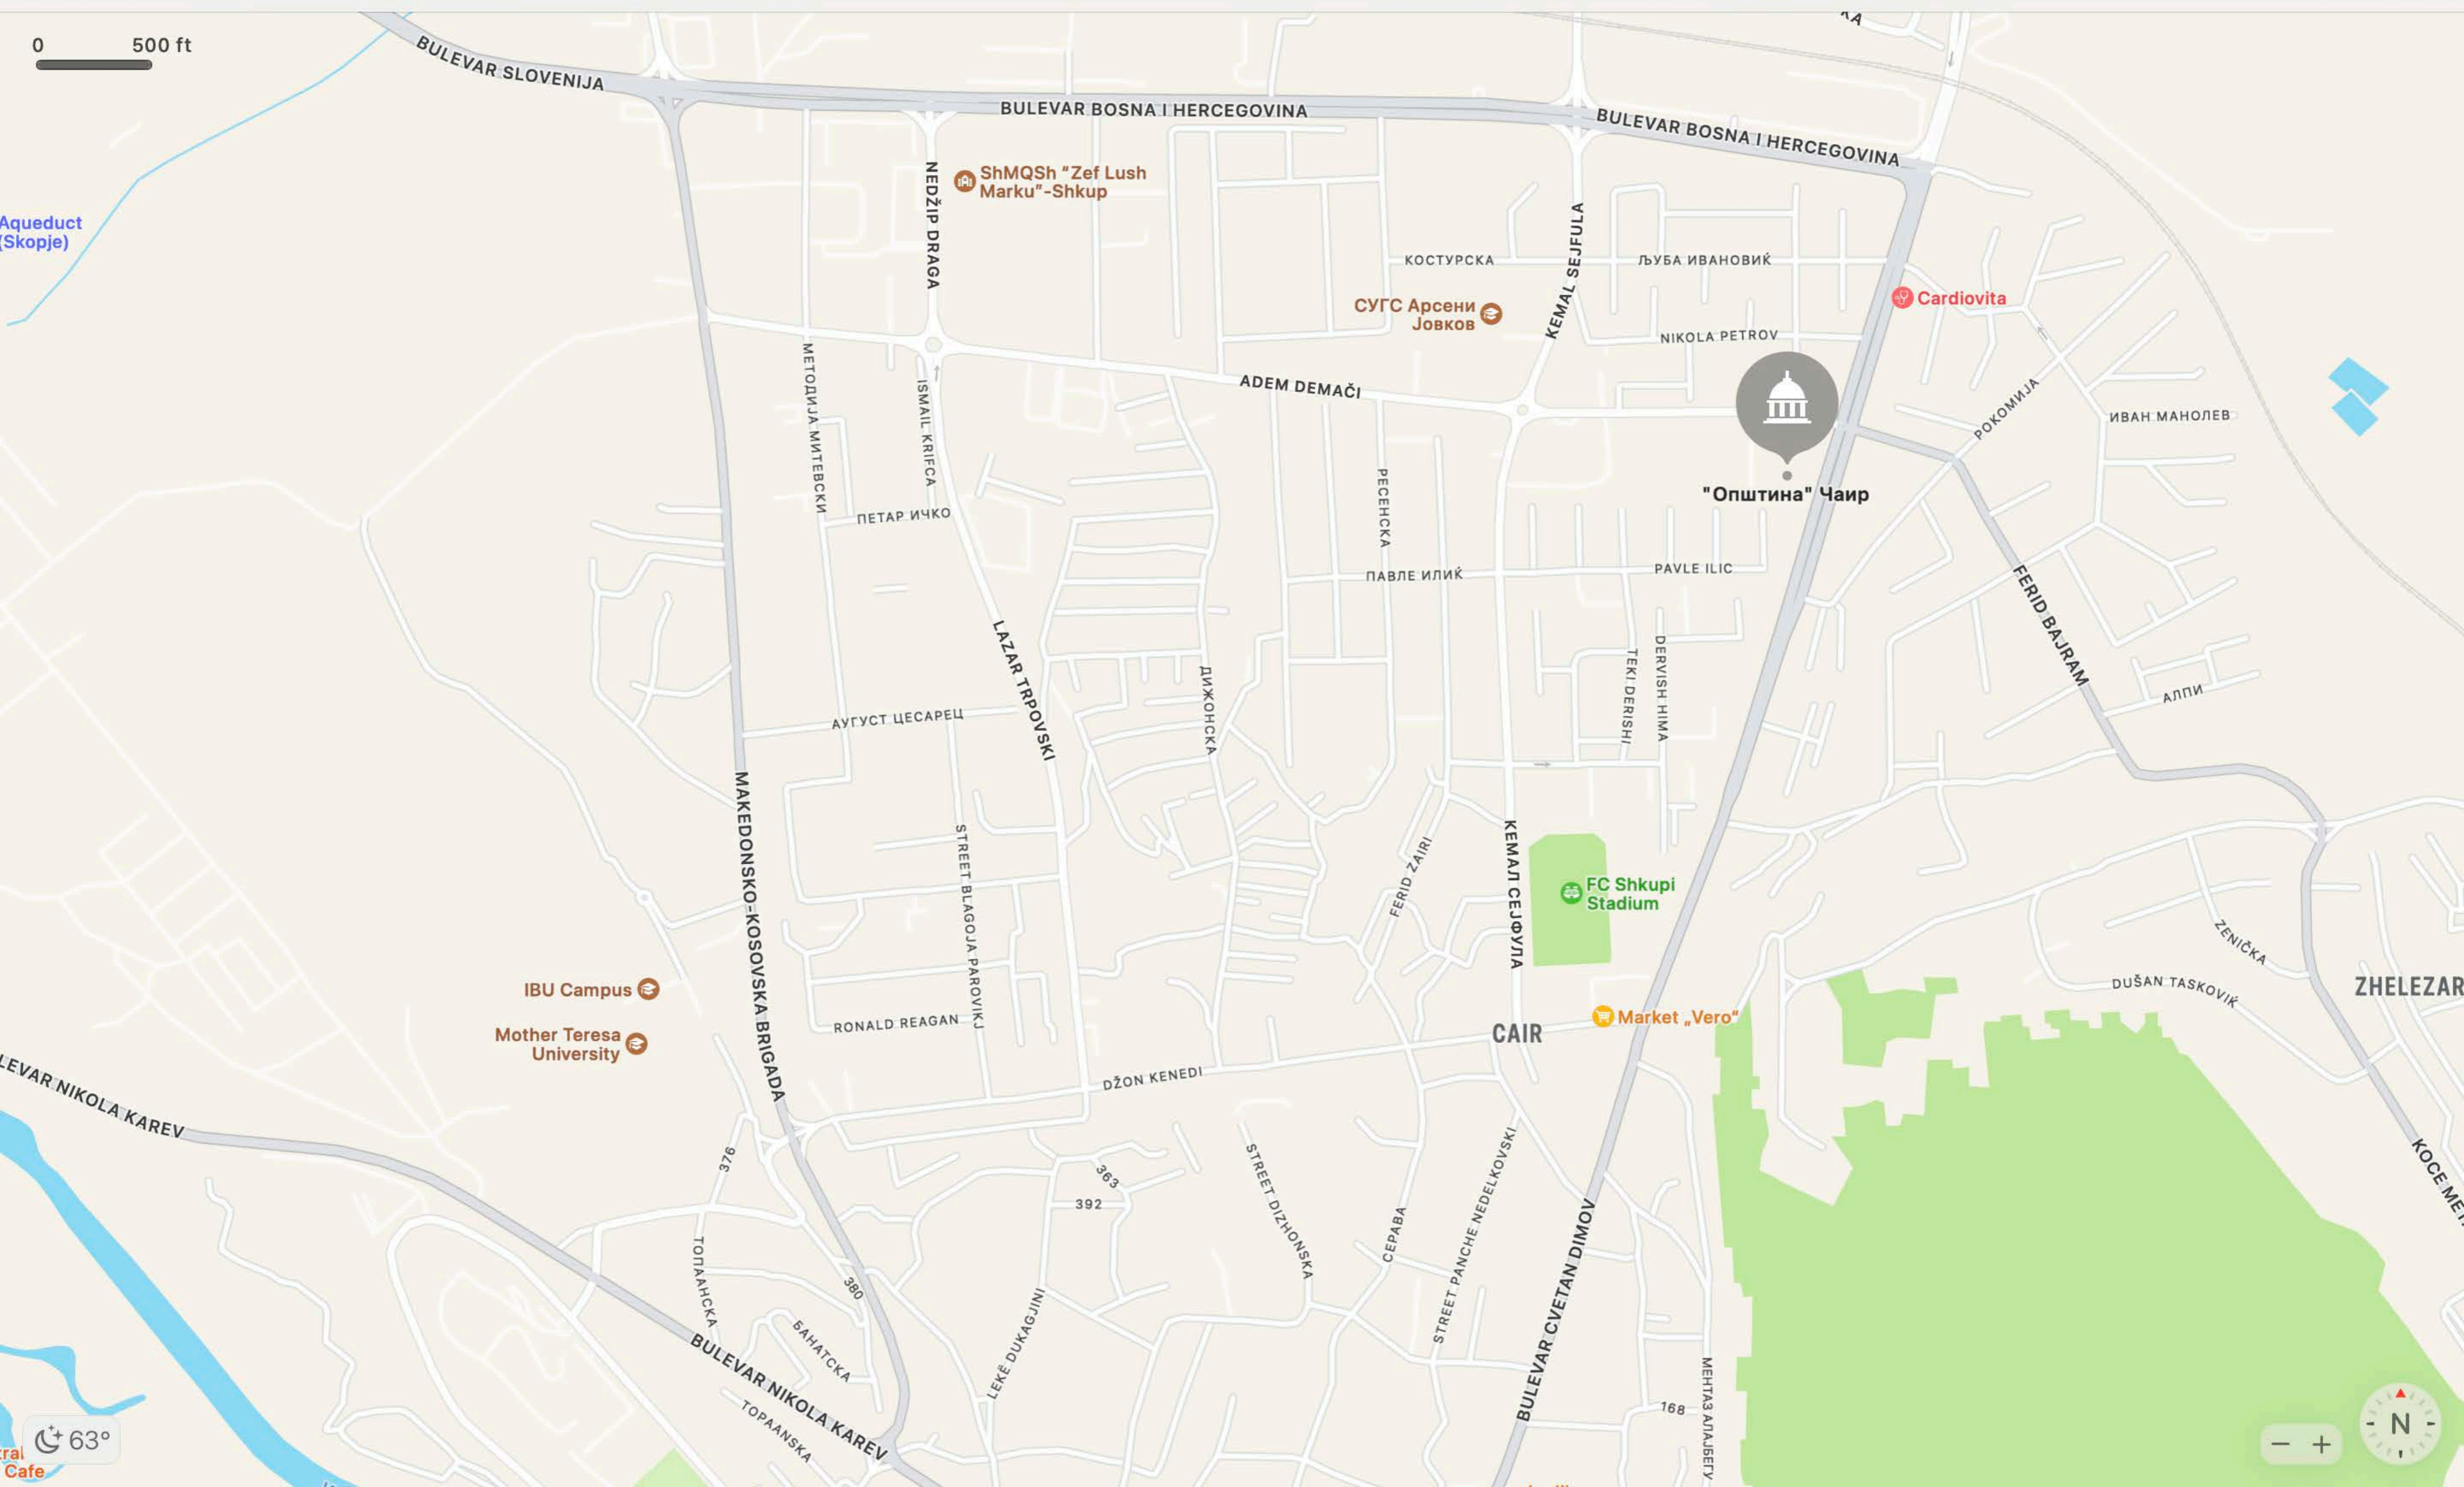

0 500 ft

Aqueduct (Skopje)

BULEVAR SLOVENIJA

BULEVAR BOSNA I HERCEGOVINA

BULEVAR BOSNA I HERCEGOVINA

ShMQSh "Zef Lush Marku"-Shkup

СУГС Арсени Јовков

Cardiovita

"Opština" Чаир

FC Shkupi Stadium

Market "Vero"

CAIR

IBU Campus

Mother Teresa University

ZHELEZAR

BULEVAR NIKOLA KAREV

МАКЕДОНСКО-КОСОВСКА БРИГАДА

BULEVAR CVETAN DIMOV

63°

0 250 500 750 ft

Mother Teresa University

FC Shkupi Stadium

Market „Vero“

CAIR

Ledikom Mobile Store

Jeni Marmaris

Toše Proeski Arena

Havana Summer Club

GRAD SKOPJE

Стаза - Кеј на Вардар

63° City of Skopje

0 250 500 750 ft