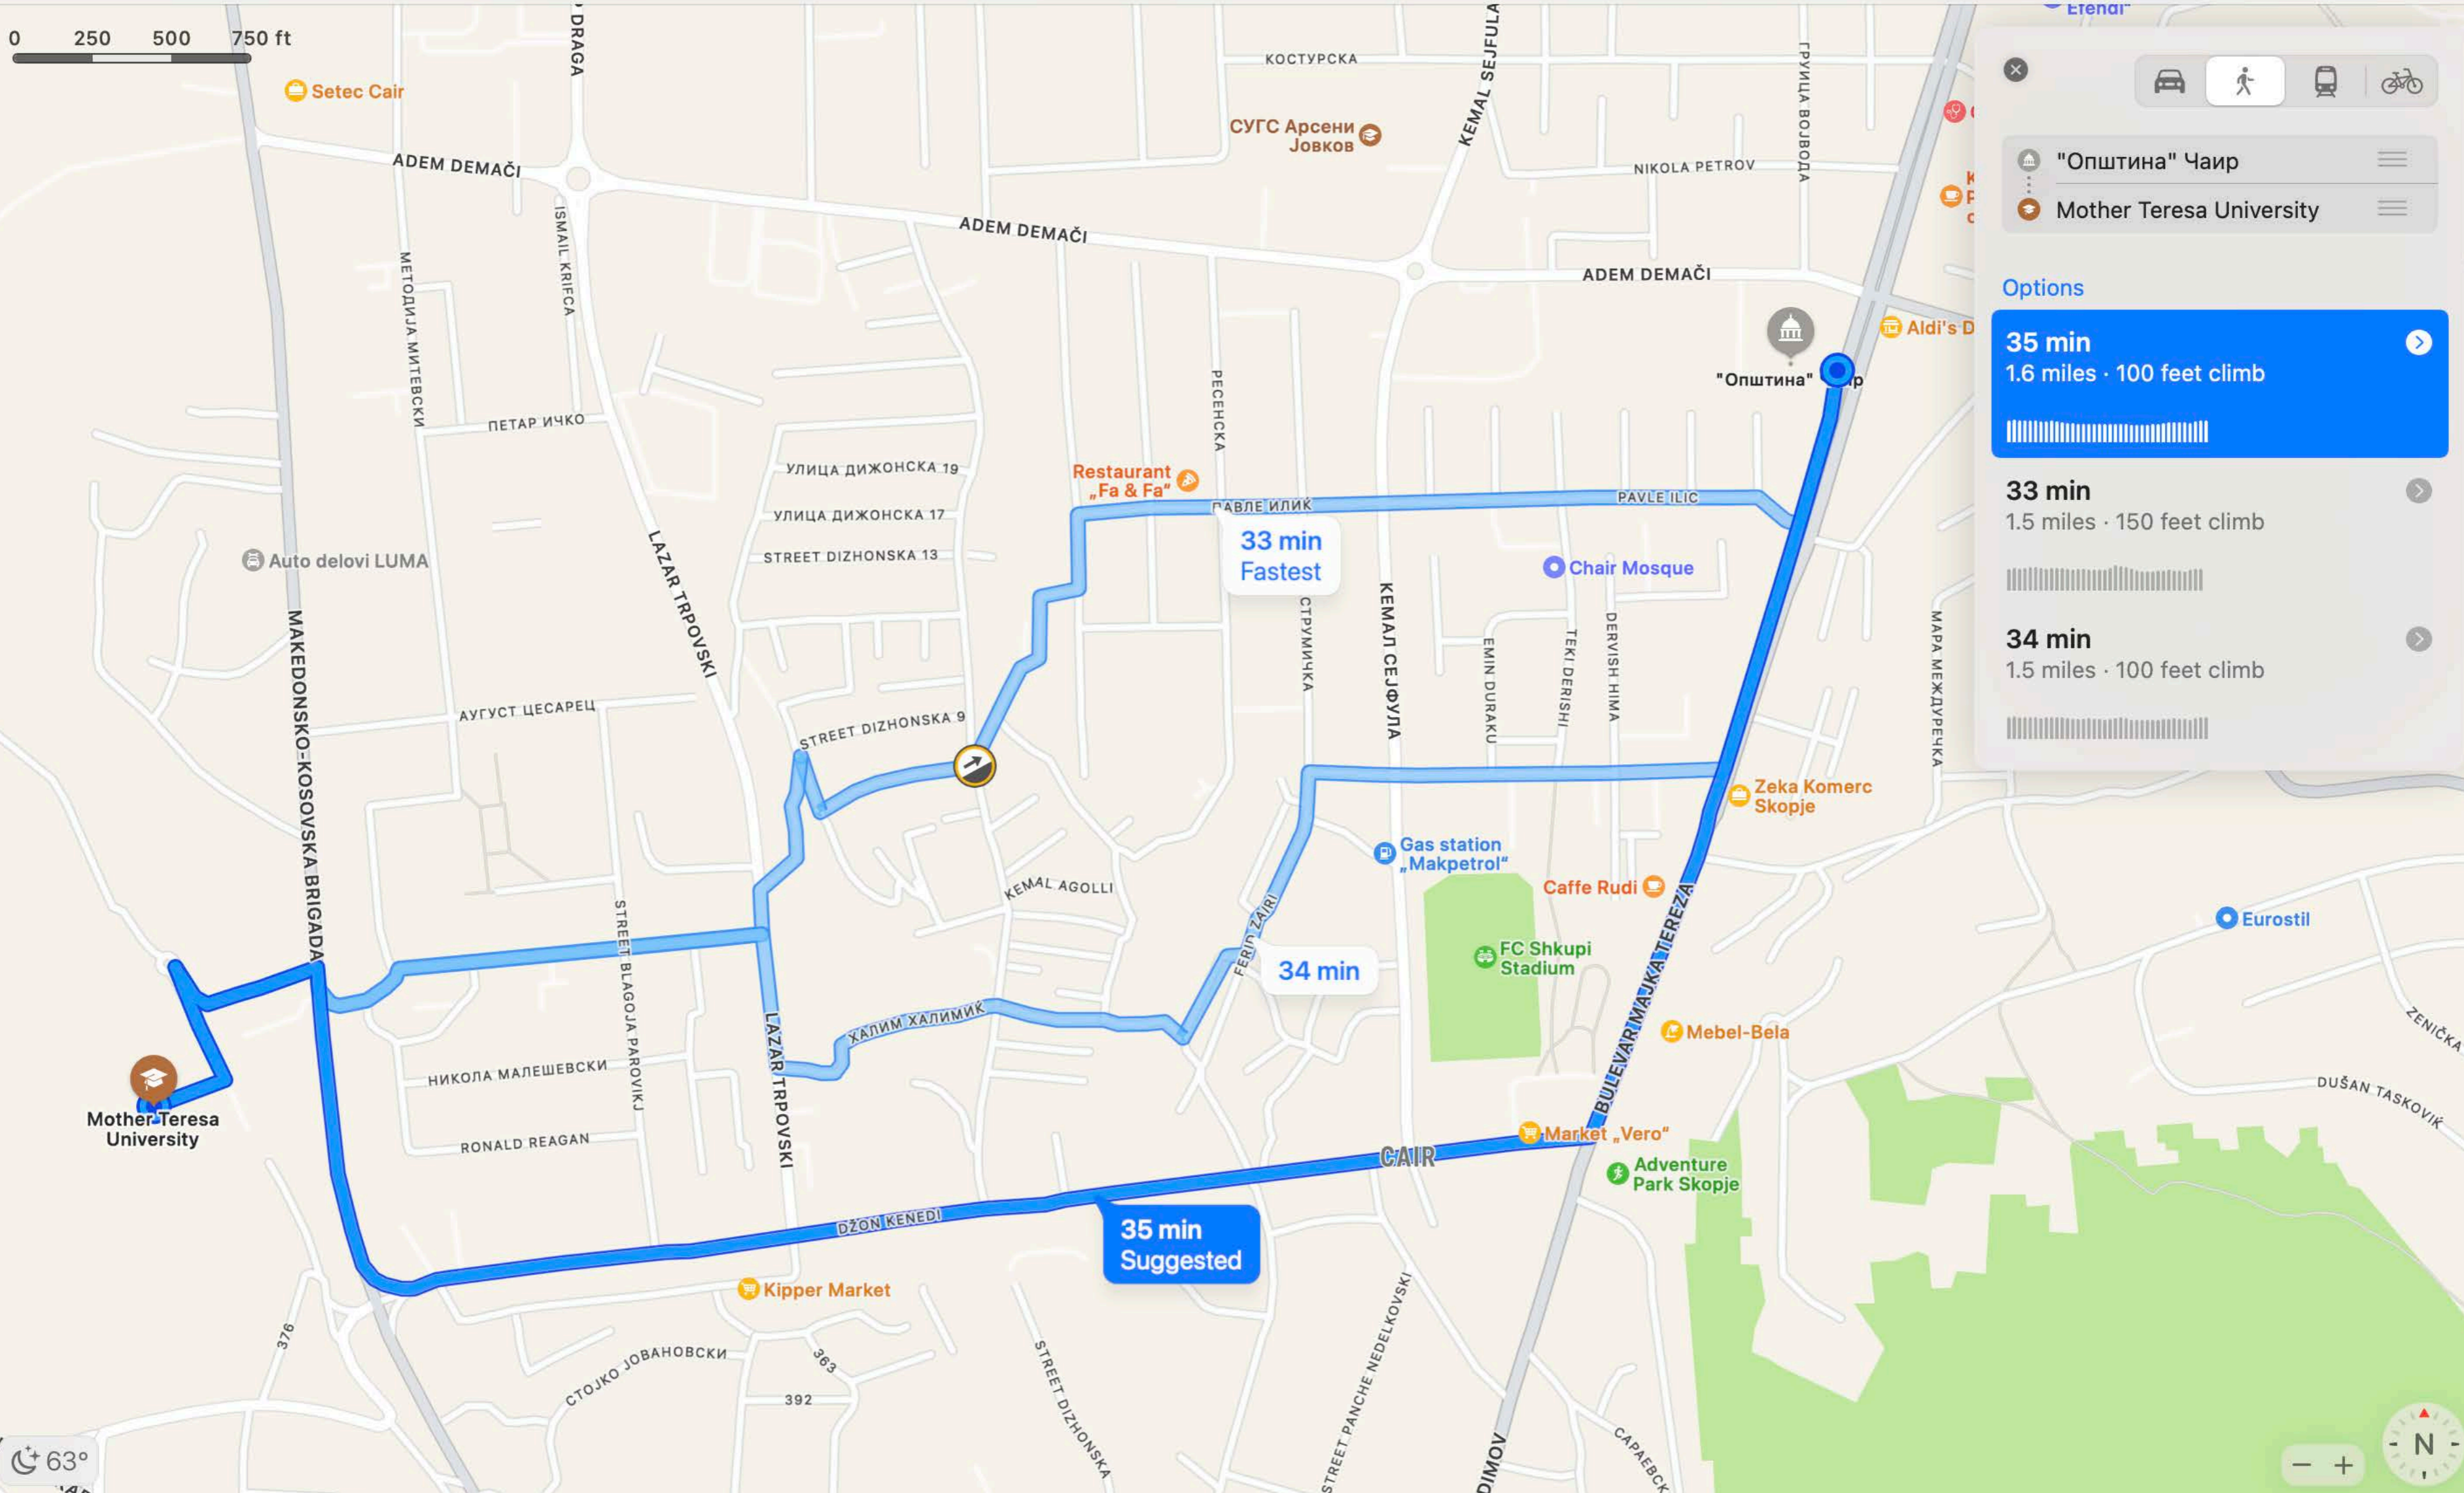

Ledikom Mobile Store

Jeni Marmaris

Toše Proeski Arena

Havana Summer Club

GRAD SKOPJE

Стаза - Кеј на Вардар

63° City of Skopje

0 250 500 750 ft

Options

- 35 min**  
1.6 miles · 100 feet climb
- 33 min**  
1.5 miles · 150 feet climb
- 34 min**  
1.5 miles · 100 feet climb

33 min Fastest

34 min

35 min Suggested

63°